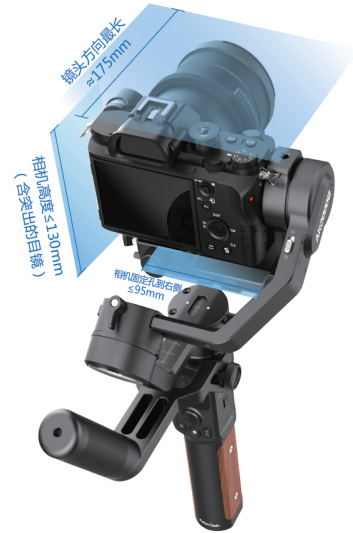

		NIKKOR Z 14-30mm f/4 S	Φ85mm*89mm 485g	支持	支持	
佳能	SD Mark IV 150.7*116.4*75.9mm, 890g	EF 24-70mm f/4L IS USM	Φ83.4mm*93MM, 600g	支持	不支持	其他方向可調平(僅鏡頭朝上調不平), 建議把自鏡保護套取掉, 可正常使用
	EOS R 135.8*98.3*84.4mm 660g EOS RP 132.5*85*70mm 485g	RF 35mm F1.8 MACRO IS STM	Φ74.4mm*62.8mm 305g	支持	支持	
		EF-S 18-200mm f/3.5-5.6 IS	Φ78.6mm*102mm 595g	支持	不支持	加跟焦器後重心靠前, 無法調平
		EF 24-70mm f/4L IS USM	Φ83.4mm*93mm 600g	支持	不支持	加跟焦器後重心靠前, 無法調平
		EF 50mm f/1.4 DG HSM Art	Φ85mm*100mm 815g	支持	支持	
		EF 17-40mm f/4L USM	Φ83.5mm*96.8mm 475g	支持	支持	
		RF 50mm F1.2L USM	Φ89.8mm*108mm 950g	支持	支持	
		RF 28-70mm F2L USM	Φ103.8mm*139.8mm 1430g	不支持	不支持	鏡頭太長, 無法調平
		RF 24-105mm F4L IS USM	Φ83.5mm*107.3mm 670g	支持	不支持	加跟焦器後重心靠前, 無法調平
	M50 116.3*88.1*58.7mm 390g	EF-M 15-45mm F3.5-6.3 IS	130g	支持	不支持	鏡頭短不能裝跟焦器
富士	X-T2 133*92*49mm 457g X-T3 132.5*92.8*58.8mm 539g	XF 16mm 1:1.4 R WR	Φ73mm*73mm 375g	支持	支持	
		XF 23mm 1:1.4 R	Φ72mm*63mm 300g	支持	支持	
		XF 35mm 1:1.4	Φ65mm*54.9mm 187g	支持	支持	
		XF 10-24mm f/4.0 R OIS	Φ78mm*87mm 410g	支持	支持	
		XF 16-55mm 1: 2.8 R LM WR	Φ83.3mm x 106.0mm 655g	支持	支持	
		XF 18-55mm 1:2.8-4 R OIS	Φ65mm*70.4mm 310g	支持	支持	
		XF 18-135mm f/3.5-5.6 R LM OIS WR	Φ76mm*98mm 490g	支持	支持	
	X-H1 139.8*97.3*85.5mm 673g	XF 16mm 1:1.4 R WR	Φ73mm*73mm 375g	支持	支持	
		XF 23mm 1:1.4 R	Φ72mm*63mm 300g	支持	支持	
		XF 35mm 1:1.4	Φ65mm*54.9mm 187g	支持	支持	
		XF 10-24mm f/4.0 R OIS	Φ78mm*87mm 410g	支持	支持	
		XF 16-55mm 1: 2.8 R LM WR	Φ83.3mm x 106.0mm 655g	支持	支持	
		XF 18-55mm 1:2.8-4 R OIS	Φ65mm*70.4mm 310g	支持	支持	
		XF 18-135mm f/3.5-5.6 R LM OIS WR	Φ76mm*98mm 490g	支持	支持	
	X-T20 118.4*82.8*41.4mm 383g X-T30 118.4*82.8*46.8mm 383g	XF 16mm 1:1.4 R WR	Φ73mm*73mm 375g	支持	支持	
		XF 23mm 1:1.4 R	Φ72mm*63mm 300g	支持	支持	
		XF 35mm 1:1.4	Φ65mm*54.9mm 187g	支持	支持	
		XF 10-24mm f/4.0 R OIS	Φ78mm*87mm 410g	支持	支持	
		XC 16-50mm f/3.5-5.6 OIS	Φ62.6mm*65.2mm 195g	支持	支持	
		XF 16-55mm 1: 2.8 R LM WR	Φ83.3mm x 106.0mm 655g	支持	不支持	加跟焦器後重心靠前, 無法調平
		XF 18-55mm 1:2.8-4 R OIS	Φ65mm*70.4mm 310g	支持	支持	
		XF 18-135mm f/3.5-5.6 R LM OIS WR	Φ76mm*98mm 490g	支持	不支持	相機機身短, 加跟焦器後重心靠前, 無法調平
		XC 15-45mm 1:3.5-5.6 OIS PZ	Φ62.6mm*65.2mm 135g	支持	支持	